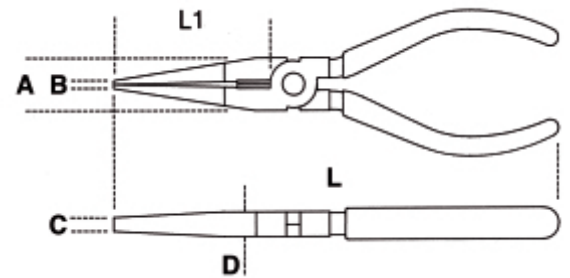

1166GBM
Telefontangen, extra lange halfronde gegroefde bekken, twee componenten handgreep, industriële afwerking

ISO 5745

- Excellente kwaliteit/prijs verhouding

	Art.	L mm	L1 mm	$\frac{A}{S}$ mm	A mm	A1 mm	S mm	S1 mm	$\frac{A}{S}$ g
011660266	1166GBM 160	160	56	1,6	19,0	2,5	9,0	3,2	142
011660270	1166GBM 200	200	76	1,6	22,0	5,0	11,0	4,0	200