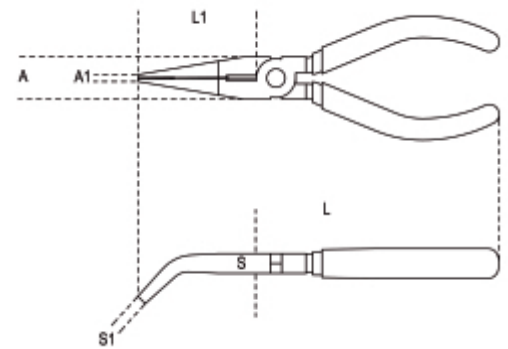

**1168BM-HS**
**Telefontangen, lange halfronde gebogen bekken, verchromd, twee componenten handgreep H-SAFE**

**ISO 5745**

Met H-SAFE valbeveiliging

	Art.	L mm	L1 mm	 mm	A mm	A1 mm	S mm	S1 mm	 g
<b>011684040</b>	1168BM-HS 200	200	70	1,6	22,0	5,0	11,0	4,0	210