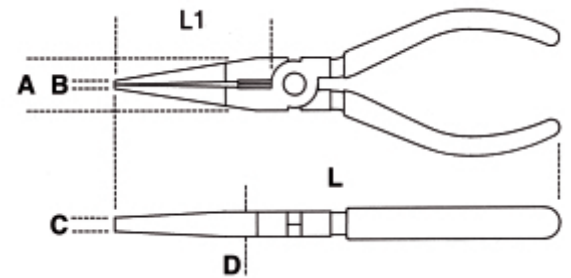

1168GBM
Telefontangen, lange halfronde gebogen bekken, twee componenten handgreep, industriële afwerking

ISO 5745

- Excellente kwaliteit/prijs verhouding

	Art.	L mm	L1 mm	$\frac{A}{S}$ mm	A mm	A1 mm	S mm	S1 mm	$\frac{A}{S}$ g
011680266	1168GBM 160	160	54	1,6	19,0	2,5	9,0	3,2	140
011680270	1168GBM 200	200	70	1,6	22,0	5,0	11,0	4,0	210