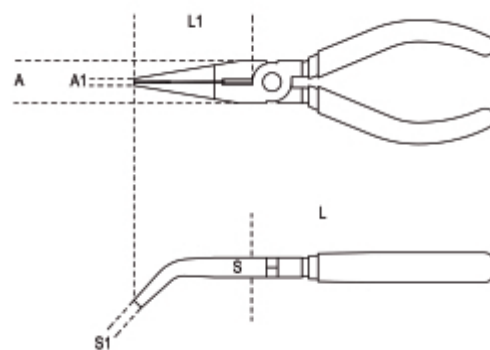

**1168MQ**
**Alicate de pontas curvas semi-redondas extra-longas, isolado 1000V**

**EN 60900**

	Art.	L mm	L1 mm	mm	A mm	B mm	C mm	D mm	L mm	g
011680096	1168MQ 160	160	50	1,6	19	3	2,5	9	164	146
011680100	1168MQ 200	200	70	1,6	20	3,5	3,5	10	205	208