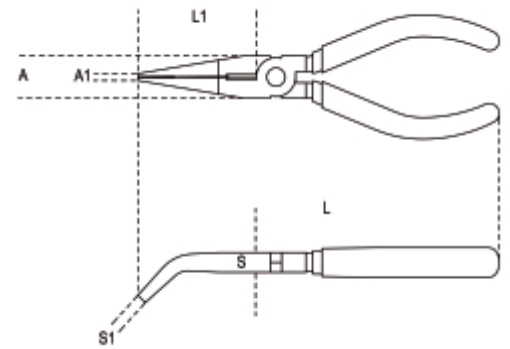

1168MQ
Alicate de bocas semirredondas acodadas largas, aislado

EN 60900

Art.	L mm	L1 mm	mm	A mm	B mm	C mm	D mm	L mm	g
011680096	160	50	1,6	19	3	2,5	9	164	146
011680100	200	70	1,6	20	3,5	3,5	10	205	208

14