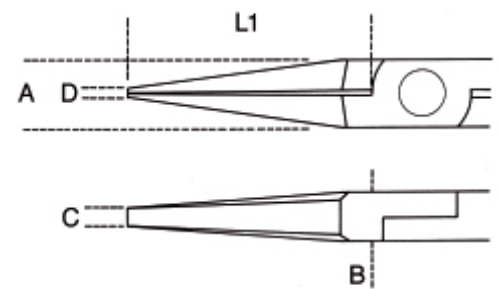

**1172BM**
**Tang met lange gladde bekken. Twee componenten handgreep**

**ISO 9655**

	Art.	L ~	L1 mm	A mm	B mm	C mm	D mm	g
011720101	1172BM	140	40	12	8	3,5	2	92

**Scan de QR-code om toegang te krijgen tot het**  
 Specificaties, media en documentatie in één klik.