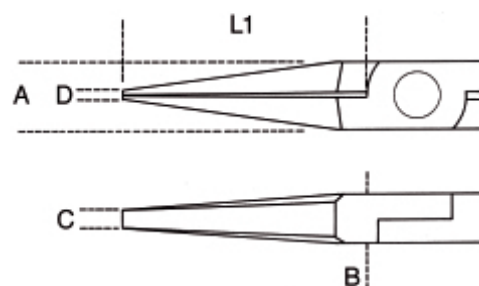

1172BM
Szczypce płaskie długie dla elektroników, rękojeści z kompozytu dwumateriałowego

ISO 9655

	Art.	L ~	L1 mm	A mm	B mm	C mm	D mm	g
011720101	1172BM	140	40	12	8	3,5	2	92

Zeskanuj kod QR, aby uzyskać dostęp do zakładki