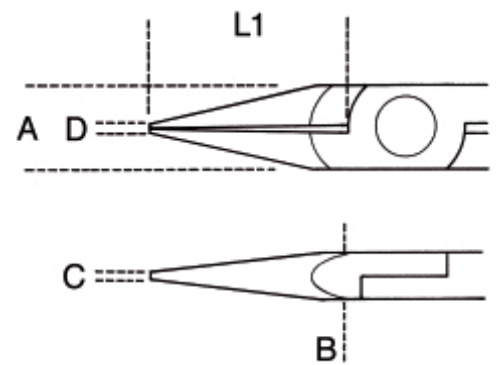

**1175BM**

μυτοσίμπιδο με λεία ημιστρόγγυλα κοντά ράμφη, λαβές με διπλό υλικό

**ISO 9655**

	Art.	L ~	L1 mm	A mm	B mm	C mm	D mm	g
011750101	1175BM	140	29	12	8	1,5	2	85

**Σαρώστε τον κωδικό QR για πρόσβαση στην**  
 Προδιαγραφές, μέσα και τεκμηρίωση με ένα κλικ.