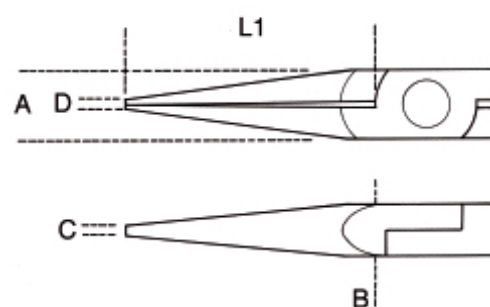

**1177BM/Z**
**Tang met halfronde lange gegroefde bekken. Twee componenten handgreep**

**ISO 9655**

	Art.	L ~	L1 mm	A mm	B mm	C mm	D mm	g
011770113	1177BM/Z	140	39	12	8	1,5	2	85

**Scan de QR-code om toegang te krijgen tot het**  
 Specificaties, media en documentatie in één klik.