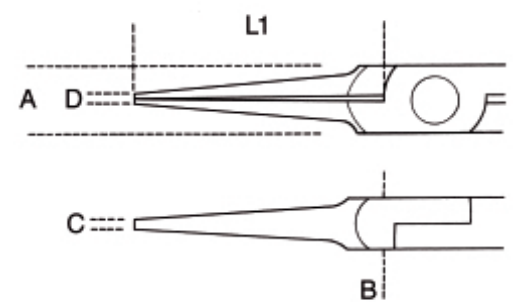

**1178BM**
**Elektronikai félkerekcsőrű fogó, hosszított kivitel, polírozott bimateriális szár**

**ISO 9655**

	Art.	L ~	L1 mm	A mm	B mm	C mm	D mm	g
011780101	1178BM	140	37	12	8	3,5	2	95

**Olvasd be a QR-kódot a webes fül eléréséhez**