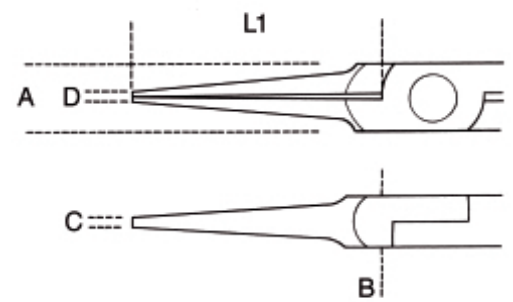

**1178BM**
**Tang met lange halfronde gladde bekken. Twee componenten handgreep**

**ISO 9655**

	Art.	L ~	L1 mm	A mm	B mm	C mm	D mm	g
011780101	1178BM	140	37	12	8	3,5	2	95

**Scan de QR-code om toegang te krijgen tot het**  
 Specificaties, media en documentatie in één klik.