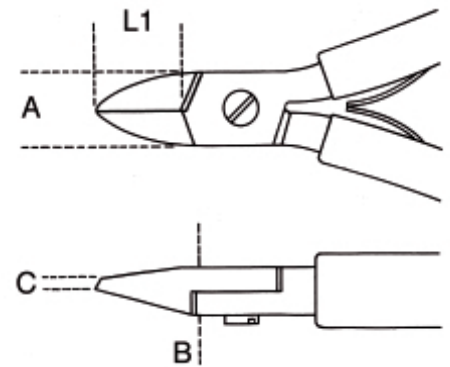

1183BM
Alicate para electricista, corte diagonal, semi-raso pontas redondas

ISO 9654

|  | Art. | L mm | L1 mm | A mm | Cu mm | B mm | C mm | g |
|---------------------------------------------------------------------------------|--------|---------|----------|---------|----------|---------|---------|----|
| 011830101 | 1183BM | 120 | 11 | 10 | 1 | 6 | 1 | 82 |