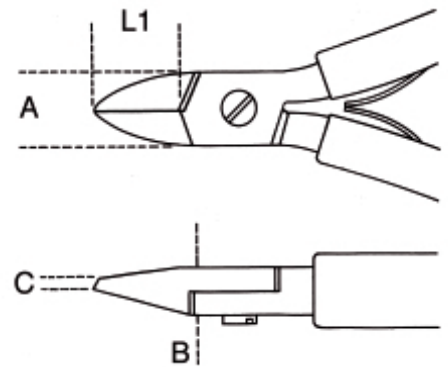

1184BM

πλαγιοκόφτες σύρριζα κοπής, στρογγυλεμένα άκρα, λαβές με διπλό υλικό

[ISO 9654

	Art.	L mm	L1 mm	A mm	Cu mm	B mm	C mm	Wt g
011840101	1184BM /1	120	11	10	1	6	1	82
011840102	1184BM /2	130	13	12,5	1,25	6	1	86