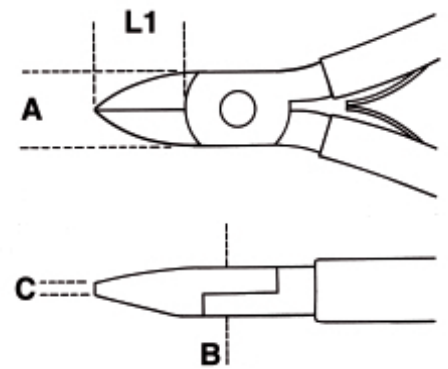

1188BM
Zijkniptang met dunne bekken. Twee componenten handgreep

ISO 9654

	Art.	L mm	L1 mm	A mm	Cu mm	B mm	C mm	g
011880101	1188BM /1	125	12	12	1,25	11	0,5	85
011880102	1188BM /2	130	17	15	2	12	0,5	89

Scan de QR-code om toegang te krijgen tot het
 Specificaties, media en documentatie in één klik.