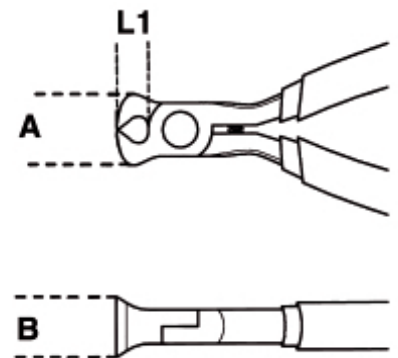

1190BM
Kopkniptang met bijna vlakke snijvorm. Twee componenten handgreep

ISO 9654

	Art.	L mm	L1 mm	A mm	Cu mm	B mm	g
011900113	1190BM	120	12	12	1,25	15	90

Scan de QR-code om toegang te krijgen tot het
 Specificaties, media en documentatie in één klik.