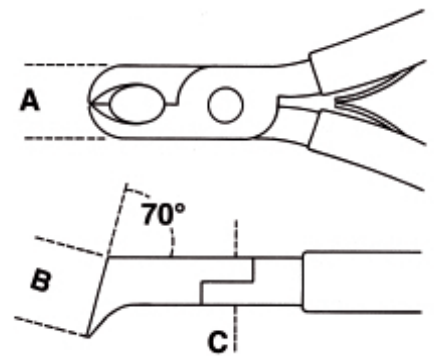

1191BM/L

Alicate para electricista, corte frontal oblíquo longo, raso

ISO 9654

	Art.	L mm	L1 mm	A mm	Cu mm	C mm	B mm	g
011910110	1191BM/L	130	18	12	1	8	18	85

Escaneie o código QR para acessar a aba web
Especificações, mídia e documentação em um clique.