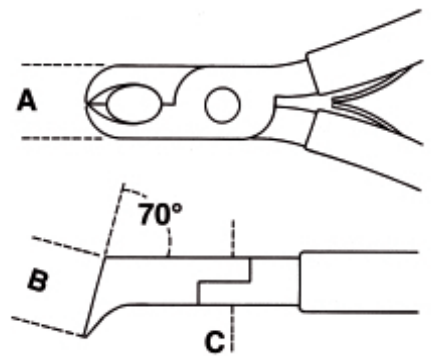

1191BM/L

Zijkniptang met dunne bekken en vlakke snijvorm. Twee componenten handgreep

ISO 9654

	Art.	L mm	L1 mm	A mm	Cu mm	C mm	B mm	g
011910110	1191BM/L	130	18	12	1	8	18	85

Scan de QR-code om toegang te krijgen tot het  
Specificaties, media en documentatie in één klik.