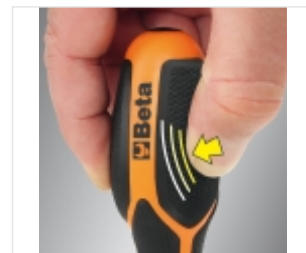

### Funkce

Navržen tak, aby snižoval únavu a zajišťoval vysoký přenos točivého momentu i v těch nejnáročnějších aplikacích.

#### PŘENOS VYSOKÉHO KROUTICÍHO MOMENTU

Inovativní rukojeť s rukojetí z tří materiálů s pevným polypropylenovým jádrem a dvojitými měkkými bity zajišťuje účinný a stálý přenos síly. Řízené deformační zóny se přizpůsobují kontaktním bodům dlaně, což zlepšuje tah a účinnost utahování.

#### KONTROLA A PŘESNOST

Ergonomický tvar a navržené opěrky ukazováku a palce zaručují pevný úchop a přesné vycentrování čepele na šroub. I se špinavými rukama nebo v rukavicích dosáhnete maximální směrovosti a bezpečnosti při používání.

#### PEVNOST A ODOLNOST

Chromované ocelové čepel s pískovanou povrchovou úpravou poskytuje ochranu proti korozi a opotřebením. Černě fosfátovaný hrot zajišťuje přesné přilnutí ke šroubu a snižuje riziko prokluzu, čímž prodlužuje životnost nástroje.