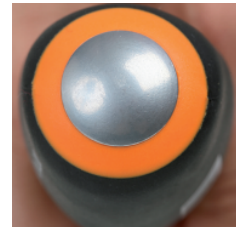

1243LP/D6
Juego de 6 destornilladores con cabeza de acero, para tornillos de cabeza ranurada

- Mango bimaterial
- Hoja hexagonal pasante para mayor robustez y transmisión de fuerza
- Cabeza de acero

		art.
	012430016	1243LP/D6

 n. 6 **1241:** ● 1x5,5x100-1,2x6,5x125 3x8x150-1,6x10x175 2,0x12x200-2,5x14x250 mm