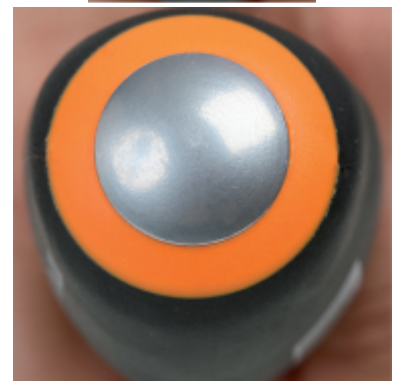

1243LP/D6
Juego de 6 destornilladores con cabeza de acero, para tornillos de cabeza ranurada

- Mango bimaterial
- Hoja hexagonal pasante para mayor robustez y transmisión de fuerza
- Cabeza de acero

		art.
	012430016	1243LP/D6