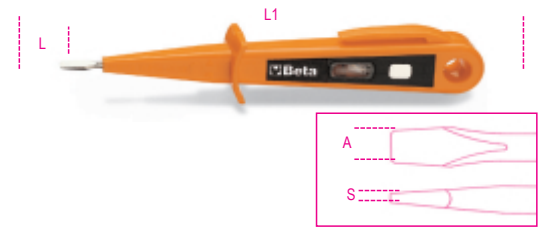

1253A

Отвертка-фазоискатель 125/250В, двойная изоляция

|  | Art. | SxAxL mm | L1 mm |
|---|-------|-------------|----------|
| 012530010 | 1253A | 0,5x3x15 | 150 |

Отсканируйте QR-код, чтобы получить доступ к
Технические характеристики, носители и