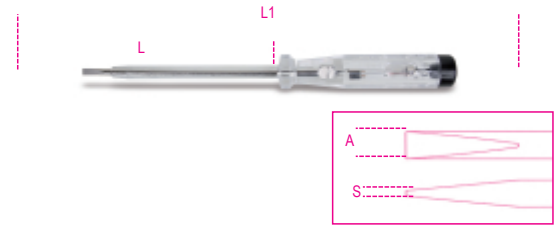

1253

Destornillador detector de tensión 150/250V

	Art.	SxAxL mm	L1 mm
012530001	1253	0,5x3,5x100	190

Escanee el código QR para acceder a la pestaña web

Especificaciones, multimedia y documentación en un