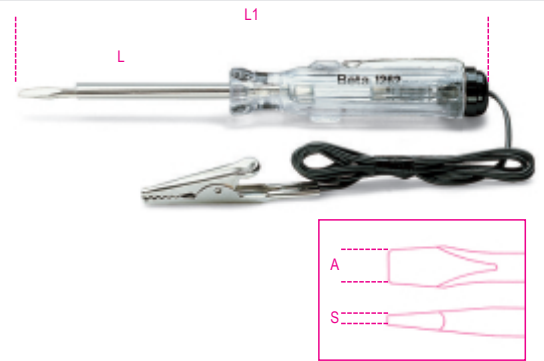

1254

Próbalámpa 6-24 V

	Art.	SxAxL mm	L1 mm	 g
012540001	1254	0,5x3x44	123	30

Olvasd be a QR-kódot a webes fül eléréséhez

Specifikációk, média és dokumentáció egyetlen