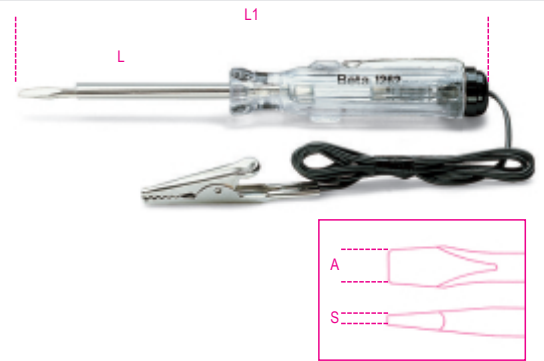

1254

Spanningszoeker 6/24V

	Art.	SxAxL mm	L1 mm	 g
012540001	1254	0,5x3x44	123	30

Scan de QR-code om toegang te krijgen tot het
Specificaties, media en documentatie in één klik.