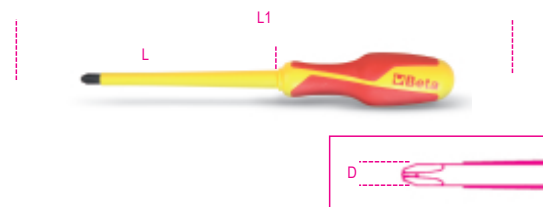

1272MQ
Destornillador Phillips®, aislado

EN 60900

	Art.	PHxDxL mm	L1 mm	 g
012720703	1272MQ 0X3X60	0x3x60	160	34
012720709	1272MQ 1X4,5X80	1x4,5x80	188	56
012720718	1272MQ 2X6X100	2x6x100	219	85
012720724	1272MQ 3X8X150	3x8x150	277	161
012720727	1272MQ 4X10X200	4x10x200	327	240