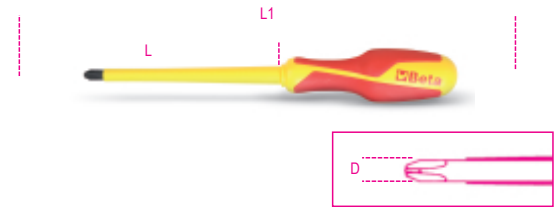

1272MQ
отвертка крестовая с профилем Phillips®, диэлектрическая

EN 60900

	Art.	PHxDxL mm	L1 mm	 g
012720703	1272MQ 0X3X60	0x3x60	160	34
012720709	1272MQ 1X4,5X80	1x4,5x80	188	56
012720718	1272MQ 2X6X100	2x6x100	219	85
012720724	1272MQ 3X8X150	3x8x150	277	161
012720727	1272MQ 4X10X200	4x10x200	327	240