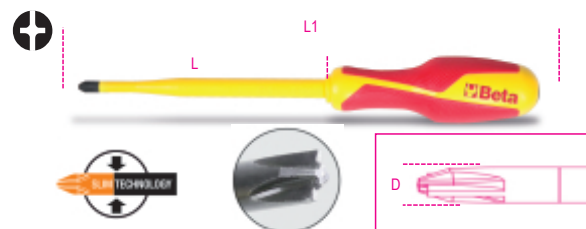

1275MQ/C
Destornilladores para tornillos de cruz combinada PH + ranura

EN60900

Slim

	art.	
012750409	1275MQ/C	⊕⊖ PH1+LPP
012750418	1275MQ/C	⊕⊖ PH2+LPP