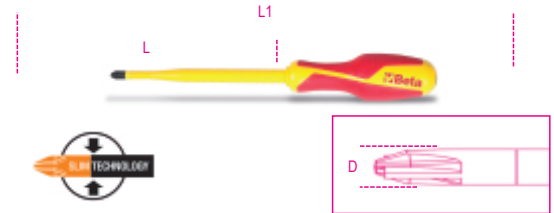

1275MQ/C

Destornilladores para tornillos de cruz combinada PH + ranura

EN60900

Slim

	art.	
012750409	1275MQ/C	⊕ PH1+LPP
012750418	1275MQ/C	⊕ PH2+LPP