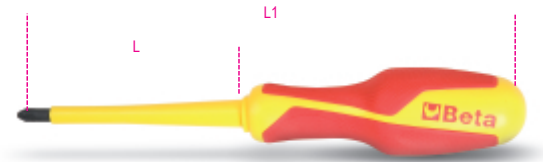

1279MQ

отвертка крестовая с профилем Pozidriv®-Supadriv®, диэлектрическая

EN 60900

	Art.	PZ	L mm	L1 mm	g
012790703	1279MQ PZ0	0	60	160	34
012790709	1279MQ PZ1	1	80	188	56
012790718	1279MQ PZ2	2	100	219	84
012790724	1279MQ PZ3	3	150	277	160