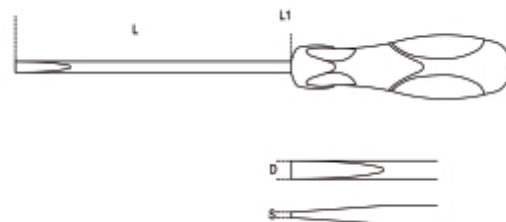

1294

Giravite per viti senza testa con intaglio cromati punta nera

Caratteristiche:

- L'impugnatura si ispira alla sezione triangolare che offre il vantaggio di un ottimale avvvitamento, infatti la ripresa della manovra avviene con successione di 120°, in conformità alla massima rotazione ottenibile dal polso.
- Il design assicura una notevole ergonomia, sia in fase di avvvitamento rapido che di serraggio.
- La punta priva di cromatura garantisce un perfetto accoppiamento con la vite ed è protetta dall'ossidazione con un trattamento di fosfatazione.

Art.	art.	SxDxL mm	L1 mm	g
012940003	1294 2,5X60	0,5x2,5x60	156	33
012940006	1294 3X75	0,6x3x75	171	35,4
012940009	1294 3X100	0,6x3x100	196	36,6
012940012	1294 4X100	0,8x4x100	196	42,2
012940015	1294 4X150	0,8x4x150	246	46,8
012940018	1294 5X125	1x5x125	234	66,6
012940027	1294 6,5X150	1,2x6,5x150	282	124,6