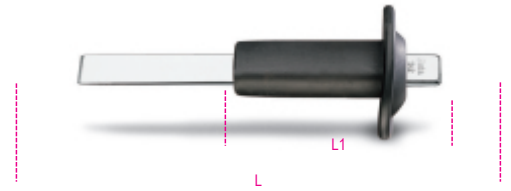

1342PM

Rechte platte beitel met handbeschermer

	Art.	L mm	L1 mm	g
013420002	1342PM	235	118	280

Scan de QR-code om toegang te krijgen tot het
Specificaties, media en documentatie in één klik.