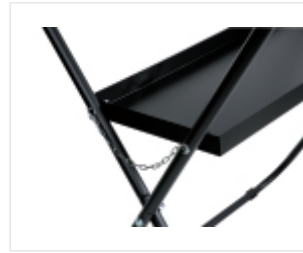

BETA 1364SV
Carrosserie-ondersteuning met
centrale lade

PRAKTISCH

Inklapbare steun, gemakkelijk te vervoeren en op te bergen

BETROUWBAARHEID

krasbestendige coating om contactvlakken te beschermen

Referenties