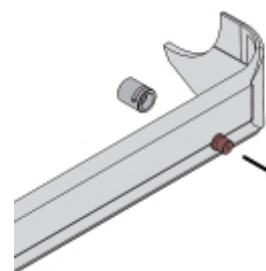

1367/K10

Sada důlčků pro instalaci parkovacích senzorů

Sada obsahuje:

• velikosti: 17 - 18 - 18.2 - 19 - 20 - 22.5 - 24 - 26 - 26.7 - 32 mm

□ 645 g

□ 190x130x58 mm

Kolmé otvory bez otřepů

	Art.	
013670200	1367/K10	645

Naskenujte QR kód pro přístup k webové kartě

Specifikace, média a dokumentace jedním kliknutím.