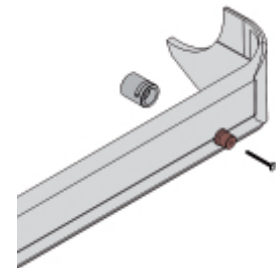

1367/K10

Set van gereedschappen voor het maken van gaten voor parkeersensoren

Set bevat:

• sizes: 17 - 18 - 18.2 - 19 - 20 - 22.5 - 24 - 26 - 26.7 - 32 mm

□ 645 g

□ 190x130x58 mm

Loodrechte, braamvrije gaten

	Art.	
013670200	1367/K10	645

Scan de QR-code om toegang te krijgen tot het
Specificaties, media en documentatie in één klik.