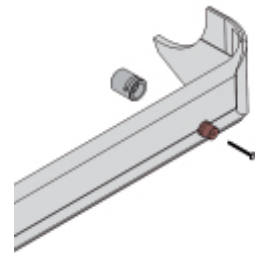

1367/K10

Jogo de punções para instalação de sensores de estacionamento

Tamanhos incluídos:

• 17 - 18 - 18.2 - 19 - 20 - 22.5 - 24 - 26 - 26.7 - 32 mm

📏 645 g

📏 190x130x58 mm

Orifícios
perpendiculares,
sem rebarbas

	art.	
013670200	1367/K10	645