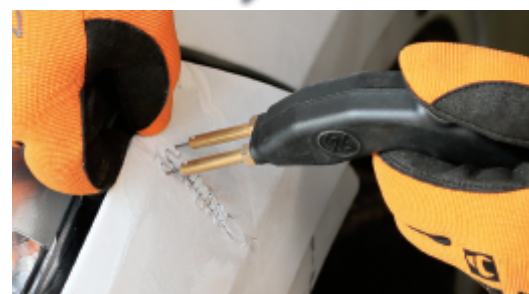

1368

ΚΙΤ ΕΠΙΣΚΕΥΗΣ ΠΛΑΣΤΙΚΩΝ

CE

Επιτρέπει γρήγορη επισκευή ραγισμένων ή σπασμένων πλαστικών εξαρτημάτων

- Τροφοδοσία: 220÷240 V με πρίζα Schuko
- Μήκος καλωδίου πιστολιού: 3.5 m
- Μήκος καλωδίου τροφοδοσίας: 1.35 m
- 2 ρυθμίσεις ισχύος: 35-75 W
- Πιστόλι με μπρούντζινους ακροδέκτες, 2 γωνίες εισαγωγής: 0°-90°
- Προστασία εισόδου: θερμικός διακόπτης
- Προστασία εξόδου: 10 A ασφάλεια
- Μεταλλική θέση πιστολιού

kg

	art.	art.
	013680001	1368