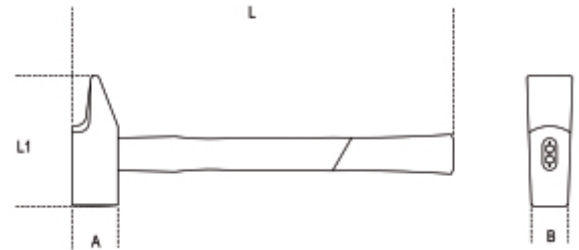

Met H-SAFE valbeveiliging

	Art.	A mm	L mm	L1 mm	B mm	g
013704528	1370FT-HS 28	28	280	86	22	530
013704530	1370FT-HS 30	30	280	92	24	625
013704536	1370FT-HS 36	36	300	104	29	930

Scan de QR-code om toegang te krijgen tot het
 Specificaties, media en documentatie in één klik.