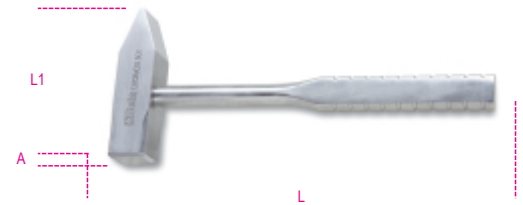

	Art.	 g	A mm	L mm	L1 mm	g
013700375	1370INOX 500	500	25	240	101	799

Scannez le code QR pour accéder à l'onglet Web
Spécifications, médias et documentation en un clic.