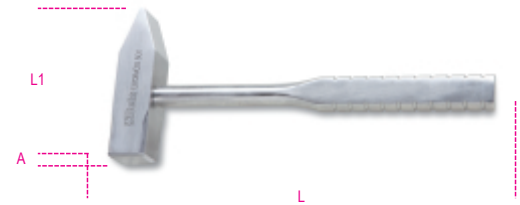

	Art.	 g	A mm	L mm	L1 mm	g
013700375	1370INOX 500	500	25	240	101	799

**Digitalize o código QR para aceder ao separador web**

Especificações, suportes e documentação num