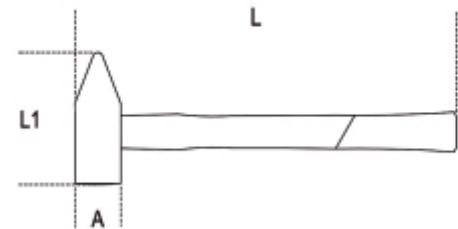

Met H-SAFE valbeveiliging

	Art.	 g	A mm	L mm	L1 mm	 g
013704630	1370T-HS 300	300	23	300	105	452
013704650	1370T-HS 500	500	27	320	118	663
013704700	1370T-HS 1000	1000	36	360	135	1279

Scan de QR-code om toegang te krijgen tot het
 Specificaties, media en documentatie in één klik.