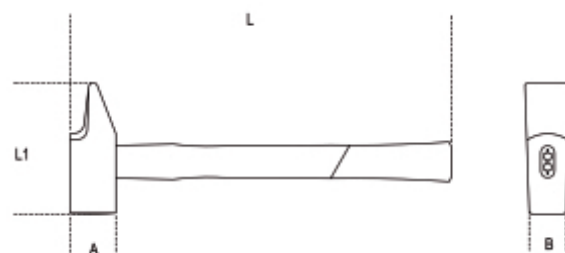

**1374F**
**kladiva pro tesaře, dřevěná násada**
**NF E 71.012**

	Art.	A mm	B mm	L mm	L1 mm		 g
013740416	1374F 16	16	14	250	80	1374F/MR16	180
013740420	1374F 20	20	17	270	86	1374F/MR20	250
013740422	1374F 22	22	19	290	92	1374F/MR22	335
013740426	1374F 26	26	23	290	103	1374F/MR22	425
013740428	1374F 28	28	25	310	108	1374F/MR28	510
013740430	1374F 30	30	27	310	117	1374F/MR30	580