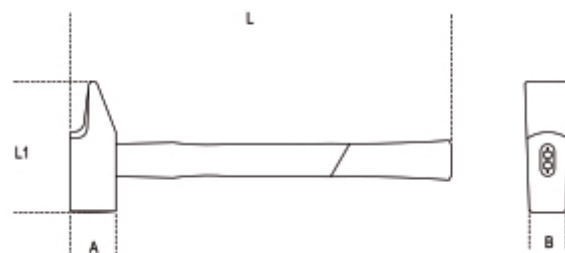

1374F
carpenter's hammers, wooden shaft
NF E 71.012

 g

	art.	A mm	B mm	L mm	L1 mm		g
013740416	1374F 16	16	14	250	80	1374F/MR16	180
013740420	1374F 20	20	17	270	86	1374F/MR20	250
013740422	1374F 22	22	19	290	92	1374F/MR22	335
013740426	1374F 26	26	23	290	103	1374F/MR22	425
013740428	1374F 28	28	25	310	108	1374F/MR28	510
013740430	1374F 30	30	27	310	117	1374F/MR30	580