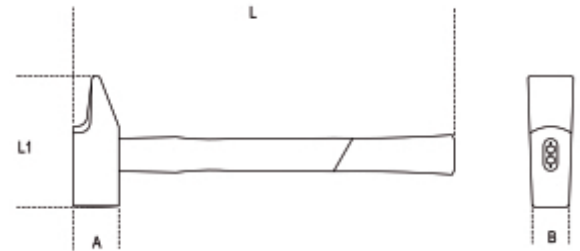

1374F
Asztaloskalapács, francia modell, fanyéllal
NF E 71.012

	Art.	A mm	B mm	L mm	L1 mm		 g
013740416	1374F 16	16	14	250	80	1374F/MR16	180
013740420	1374F 20	20	17	270	86	1374F/MR20	250
013740422	1374F 22	22	19	290	92	1374F/MR22	335
013740426	1374F 26	26	23	290	103	1374F/MR22	425
013740428	1374F 28	28	25	310	108	1374F/MR28	510
013740430	1374F 30	30	27	310	117	1374F/MR30	580