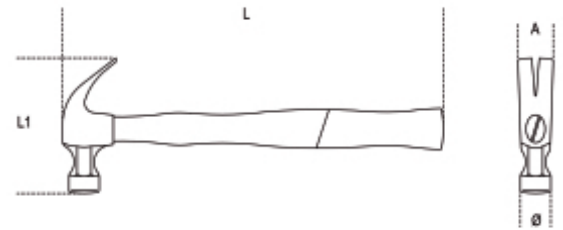

1375

Klauwhamer houten steel

	Art.	 g	L1 mm	Ø mm	L mm	A mm	 g
013750000	1375	300	95	25	300	37	380

Scan de QR-code om toegang te krijgen tot het
 Specificaties, media en documentatie in één klik.