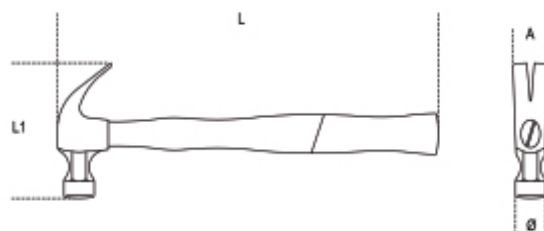

1375

молоток с раздвоенным хвостовиком, с деревянной рукояткой

	Art.	 g	L1 mm	Ø mm	L mm	A mm	 g
013750000	1375	300	95	25	300	37	380

Отсканируйте QR-код, чтобы получить доступ к  
Технические характеристики, носители и