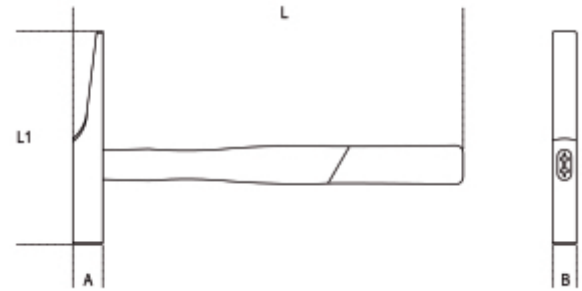

1379F

Elektricienshamers Frans model houten steel

NF E 71.011

	Art.	A mm	B mm	L mm	L1 mm		 g
013790416	1379F 16	16	14	250	126	1379F/MR16	211
013790418	1379F 18	18	15	250	135	1379F/MR16	260
013790420	1379F 20	20	16	260	142	1379F/MR20	324