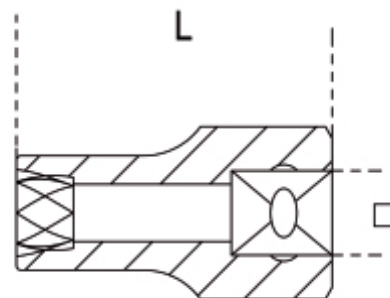

1428 pullers for damaged nuts with square drive

art.	mm	□	L mm	○ mm	g	
014280008	1428 8	8	3/8	36	17	36
014280010	1428 10	10	3/8	36	17	39
014280011	1428 11	11	3/8	36	17	45
014280012	1428 12	12	3/8	36	19	56
014280013	1428 13	13	3/8	36	19	58
014280014	1428 14	14	3/8	36	19	62
014280015	1428 15	15	1/2	38	21	67
014280016	1428 16	16	1/2	38	21	75
014280017	1428 17	17	1/2	38	21	74
014280018	1428 18	18	1/2	38	26	111
014280019	1428 19	19	1/2	38	26	109
014280020	1428 20	20	1/2	38	26	111
014280021	1428 21	21	1/2	38	26	115
014280022	1428 22	22	1/2	38	26	118
014280024	1428 24	24	1/2	38	26	119
014280027	1428 27	27	1/2	38	26	120