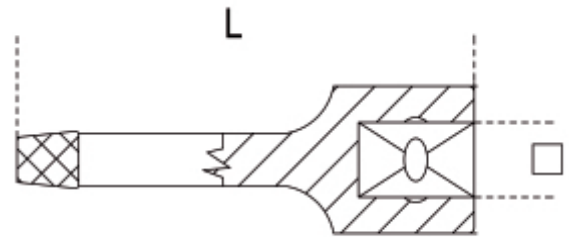

- Voor het verwijderen van schroeven en tapeinden zonder grijpmogelijkheid

	Art.	mm	□	L mm	g
014290002	1429 2	2	3/8	60	42
014290003	1429 3	3	3/8	60	45
014290004	1429 4	4	3/8	60	48
014290005	1429 5	5	3/8	60	50
014290006	1429 6	6	3/8	60	51
014290008	1429 8	8	1/2	70	106
014290010	1429 10	10	1/2	70	120