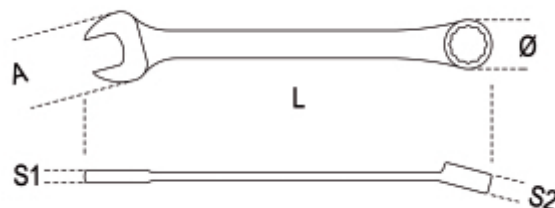

142SN
chiavi combinate a forchetta e poligonale diritte a cricchetto snodate cromate
ISO 21982:2020

- Testa piegata di 15°
- Angolo di ripresa di 5°
- Testa snodata a 180°

art.	mm	L mm	A mm	Ø mm	S1 mm	S2 mm	g	
001420207	142SN 7	7x7	136	18,0	18,2	5,1	7,4	41
001420208	142SN 8	8x8	136	17,1	17,5	4,5	7,0	39
001420209	142SN 9	9x9	143	19,2	19,3	4,8	7,6	44
001420210	142SN 10	10x10	160	21,3	21,0	5,2	7,7	61
001420211	142SN 11	11x11	168	23,7	22,7	5,5	8,3	76
001420212	142SN 12	12x12	174	25,8	24,0	5,8	8,7	91
001420213	142SN 13	13x13	180	26,8	26,0	6,1	9,3	105
001420214	142SN 14	14x14	193	30,4	27,7	6,8	9,4	127
001420215	142SN 15	15x15	200	32,1	29,1	7,2	10,0	146
001420216	142SN 16	16x16	216	33,8	30,7	7,6	10,6	181
001420217	142SN 17	17x17	233	37,0	32,6	8,3	10,6	210
001420218	142SN 18	18x18	239	38,7	33,7	8,6	11,2	228
001420219	142SN 19	19x19	250	40,2	34,8	9,0	11,5	266
001420222	142SN 22	22x22	285	46,5	42,4	10,7	13,0	395
001420224	142SN 24	24x24	325	52,3	47,9	11,5	14,5	550