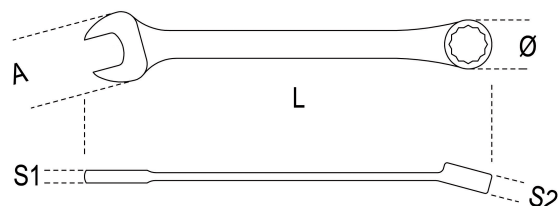

**142SN**
**chiavi combinate a forchetta e poligonale diritte a cricchetto snodate cromate**

- Testa piegata di 15°
- Angolo di ripresa di 5°
- Testa snodata a 180°

art.	mm	L mm	A mm	Ø mm	S1 mm	S2 mm	g
001420207	7x7	136	18,0	18,2	5,1	7,4	41
001420208	8x8	136	17,1	17,5	4,5	7,0	39
001420209	9x9	143	19,2	19,3	4,8	7,6	44
001420210	10x10	160	21,3	21,0	5,2	7,7	61
001420211	11x11	168	23,7	22,7	5,5	8,3	76
001420212	12x12	174	25,8	24,0	5,8	8,7	91
001420213	13x13	180	26,8	26,0	6,1	9,3	105
001420214	14x14	193	30,4	27,7	6,8	9,4	127
001420215	15x15	200	32,1	29,1	7,2	10,0	146
001420216	16x16	216	33,8	30,7	7,6	10,6	181
001420217	17x17	233	37,0	32,6	8,3	10,6	210
001420218	18x18	239	38,7	33,7	8,6	11,2	228
001420219	19x19	250	40,2	34,8	9,0	11,5	266
001420222	22x22	285	46,5	42,4	10,7	13,0	395
001420224	24x24	325	52,3	47,9	11,5	14,5	550