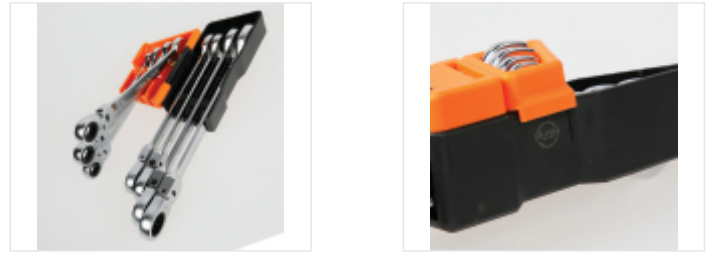

BETA 142SN/SC8

Ring-Maulschlüsselsatz mit Knarre, 8-fach gelenkig, mit kompakter Halterung

Eigenschaften

Mit der kompakten Halterung haben Sie 8 handliche und vielseitige Ring-Maulschlüssel immer in einer Hand

KOMPAKT

Die kompakte, leichte und praktische Halterung kann in einer Hand getragen werden und bietet in jeder Situation maximalen Komfort

ORGANISATION

Jeder Schlüssel hat seinen Platz: Die gut sichtbare Nummerierung auf der Halterung sorgt für Ordnung, Schnelligkeit und den richtigen Sitz der einzelnen Größen

PRAKTISCH UND KOMPAKT
Die kompakte Halterung ermöglicht den einfachen Transport der am häufigsten verwendeten Schraubenschlüssel

ANHÄNGLICH
Durch die praktische Bohrung in der Halterung kann der Schlüsselsatz überall aufgehängt werden, was Ordnung und maximalen Bedienungskomfort garantiert.

AUSLÖSEKNOPF
Die deutliche PUSH-Anzeige an der Halterung ermöglicht ein schnelles und einfaches Entriegeln und Entnehmen des gewünschten Schlüssels.

Artikel

	Art.	
001420258	142SN/SC8	Ring-Maulschlüsselsatz mit Knarre (Art. Nr. 142SN) mit kompakter Halterung  8-10-12-13-14-15-17-19 mm
000421100	42/SCV8	