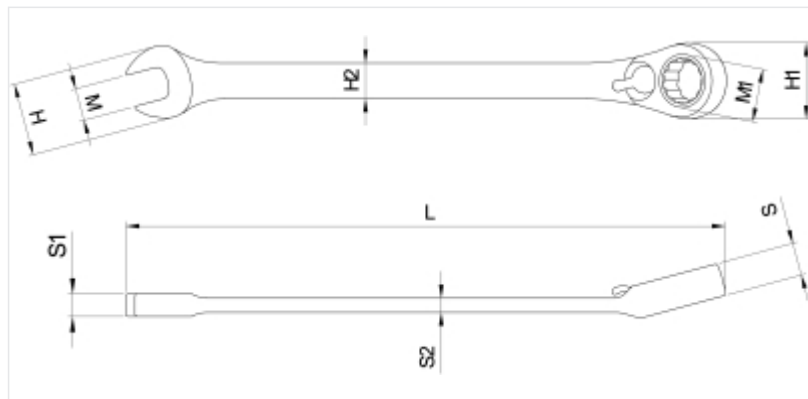

BETA 142 Csillag-villáskulcs irányváltós racsnival

Tanúsítványok és szabványok

ISO 21982:2020

Jellemzők

A rögzített rész nagy nyomatékot fejt ki, míg a racsni mechanizmus gyors beállításokat tesz lehetővé a racsnis kulcs eltávolítása és újbóli elhelyezése nélkül.

Manőverezhetőség

Az 5°-os visszahajlási szög lehetővé teszi a precíz munkát kis helyeken, biztosítva a gyorsaságot és a kisebb mozgást, tökéletes a gyors műveletekhez.

Beépített fordítókar

Süllyesztett kar a pontos és gyors irányváltáshoz még munkakesztyű viselése esetén is

Méretetek

Tanúsítványok és szabványok

ISO 21982:2020

Referenciák

Art.	M mm	M1 mm	L mm	H mm	H1 mm	H2 mm	S mm	S1 mm	S2 mm	g
001420006	6	6	136	18	18,2	8,6	7,4	5,1	3,2	40
001420007	7	7	136	18	18,2	8,6	7,4	5,1	3,2	40
001420008	8	8	136	18	18,2	8,6	7,4	5,1	3,2	43
001420009	9	9	143	20	19,7	9,5	7,4	5,4	3,5	44
001420010	10	10	159	22	21,5	10,1	7,6	5,8	3,8	60
001420011	11	11	168	24,5	23,1	11,5	8,2	6,1	4,1	67
001420012	12	12	174	26,5	24,3	12,2	8,9	6,4	4,3	93
001420013	13	13	180	27,6	26,5	12,8	9	6,7	4,6	98
001420014	14	14	190	31,4	28,3	13,4	9,4	7,4	5	115
001420015	15	15	200	33,4	29,7	14,8	9,4	7,7	5,2	143
001420016	16	16	216	34,6	32,6	15,4	9,9	8,1	5,4	168
001420017	17	17	233	38,4	34,5	16	10,7	8,8	5,6	191
001420018	18	18	239	39,9	34,5	16,3	11	9,0	5,7	210
001420019	19	19	248	41,5	35,6	18	11,2	9,5	6,2	241
001420021	21	21	285	45,8	42	18,8	13	10,2	6,4	280
001420022	22	22	285	45,8	42	18,8	13	10,2	6,4	344
001420024	24	24	325	51,5	47,5	20,6	14,5	11,0	7	474
001420027	27	27	355	59,5	52	22,6	14,5	14,0	7,8	670
001420030	30	30	420	64	59	26	14,5	17,0	8,7	1000
001420032	32	32	420	64	59	26	14,5	17,0	8,7	1000
001420034	34	34	480	74	63,4	31,3	19,6	15,6	11,6	1050
001420036	36	36	480	73,9	64	31,8	19,6	14,9	11,7	1500
001420038	38	38	480	73,6	63,7	31,4	19,6	15,6	11,5	1500