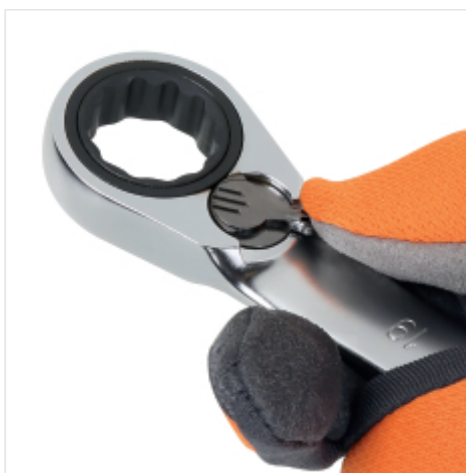

С реверсивной трещоткой с 72 зубцами

Трещотка с 72 зубцами позволяет работать под обратным углом всего 5°, что делает затяжку более быстрой и точной. Рычаг реверса идеально интегрирован, что позволяет легко и интуитивно менять направление, повышая эффективность работы.

Эргономика

Угол 15° обеспечивает удобный захват даже в самых узких местах, улучшая маневренность. Головка с фиксированным мундштуком, наклоненная под углом 15° к оси, оптимизирует угол захвата, снижая усилия и повышая эффективность работы.

Улучшенная защита от коррозии

Сатинированное хромированное покрытие не только улучшает эстетический вид инструмента, но и обеспечивает длительную защиту от внешних воздействий, сохраняя его эффективность и производительность на протяжении долгого времени.

Маневренность

Угол возврата 5° позволяет точно работать в небольших пространствах, обеспечивая скорость и меньшее количество движений, что идеально подходит для

Встроенный рычаг реверса

Рычаг, установленный заподлицо, обеспечивает точное и быстрое изменение направления вращения даже в рабочих перчатках