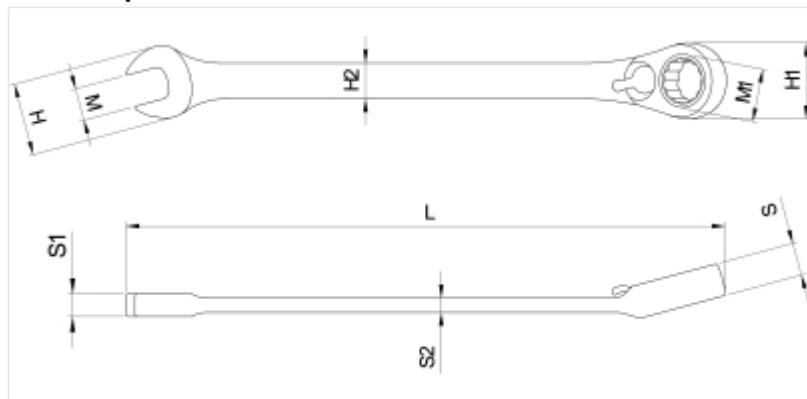

С реверсивной трещоткой с 72 зубцами

Трещотка с 72 зубцами позволяет работать под обратным углом всего 5°, что делает затяжку более быстрой и точной. Рычаг реверса идеально интегрирован, что позволяет легко и интуитивно менять направление, повышая эффективность работы.

Маневренность

Угол возврата 5° позволяет точно работать в небольших пространствах, обеспечивая скорость и меньшее количество движений, что идеально подходит для

Встроенный рычаг реверса

Рычаг, установленный заподлицо, обеспечивает точное и быстрое изменение направления вращения даже в рабочих перчатках

Размеры

Сертификаты и стандарты

ISO 21982:2020

ССЫЛКИ

Art.	M MM	M1 MM	L MM	H MM	H1 MM	H2 MM	S MM	S1 MM	S2 MM	g	
001420006	142 6	6	6	136	18	18,2	8,6	7,4	5,1	3,2	40
001420007	142 7	7	7	136	18	18,2	8,6	7,4	5,1	3,2	40
001420008	142 8	8	8	136	18	18,2	8,6	7,4	5,1	3,2	43
001420009	142 9	9	9	143	20	19,7	9,5	7,4	5,4	3,5	44
001420010	142 10	10	10	159	22	21,5	10,1	7,6	5,8	3,8	60
001420011	142 11	11	11	168	24,5	23,1	11,5	8,2	6,1	4,1	67
001420012	142 12	12	12	174	26,5	24,3	12,2	8,9	6,4	4,3	93
001420013	142 13	13	13	180	27,6	26,5	12,8	9	6,7	4,6	98
001420014	142 14	14	14	190	31,4	28,3	13,4	9,4	7,4	5	115
001420015	142 15	15	15	200	33,4	29,7	14,8	9,4	7,7	5,2	143
001420016	142 16	16	16	216	34,6	32,6	15,4	9,9	8,1	5,4	168
001420017	142 17	17	17	233	38,4	34,5	16	10,7	8,8	5,6	191
001420018	142 18	18	18	239	39,9	34,5	16,3	11	9,0	5,7	210
001420019	142 19	19	19	248	41,5	35,6	18	11,2	9,5	6,2	241
001420021	142 21	21	21	285	45,8	42	18,8	13	10,2	6,4	280
001420022	142 22	22	22	285	45,8	42	18,8	13	10,2	6,4	344
001420024	142 24	24	24	325	51,5	47,5	20,6	14,5	11,0	7	474
001420027	142 27	27	27	355	59,5	52	22,6	14,5	14,0	7,8	670
001420030	142 30	30	30	420	64	59	26	14,5	17,0	8,7	1000
001420032	142 32	32	32	420	64	59	26	14,5	17,0	8,7	1000
001420034	142 34	34	34	480	74	63,4	31,3	19,6	15,6	11,6	1050
001420036	142 36	36	36	480	73,9	64	31,8	19,6	14,9	11,7	1500
001420038	142 38	38	38	480	73,6	63,7	31,4	19,6	15,6	11,5	1500